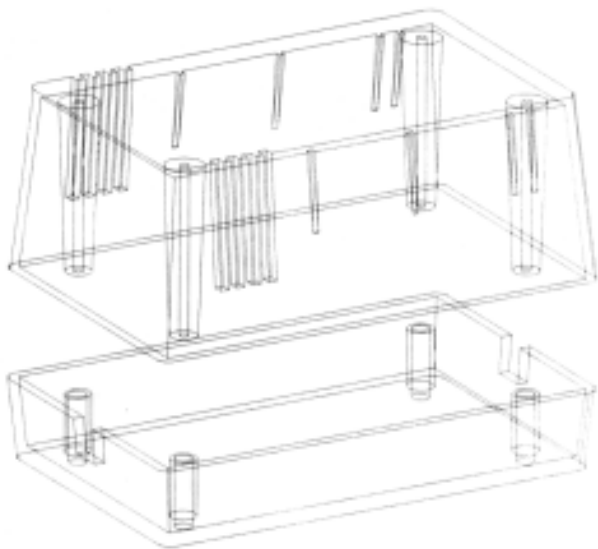

KZ-16 (Польша)

мм	A	B	C
KZ-16	63	70	114

Цвет корпуса: Черный, Белый