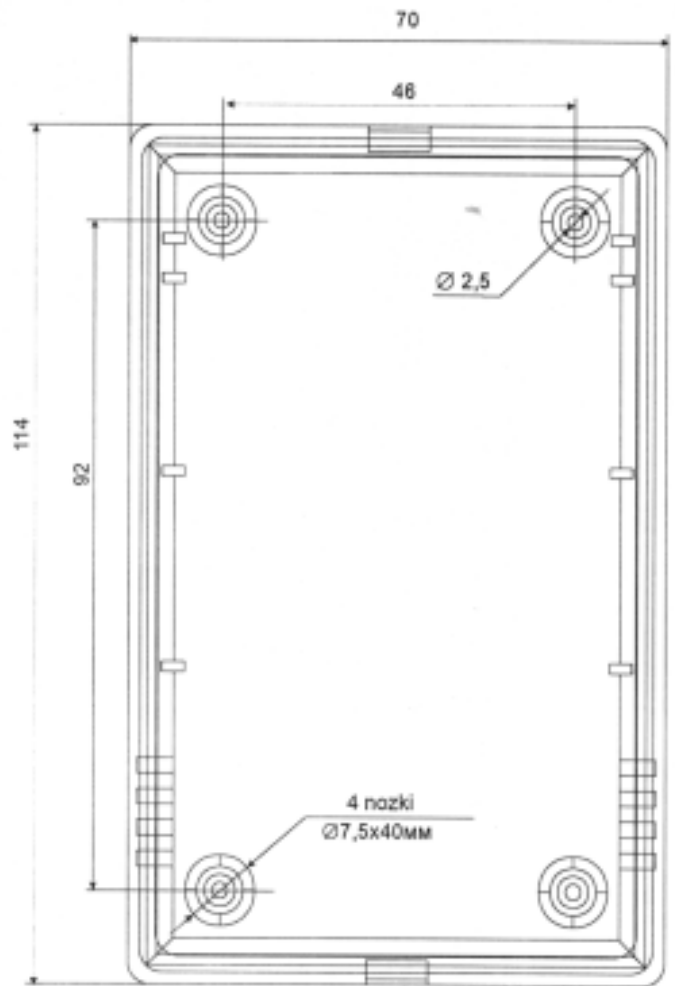

KZ-16 (Польша)

мм	A	B	C
KZ-16	63	70	114

Цвет корпуса: Черный, Белый